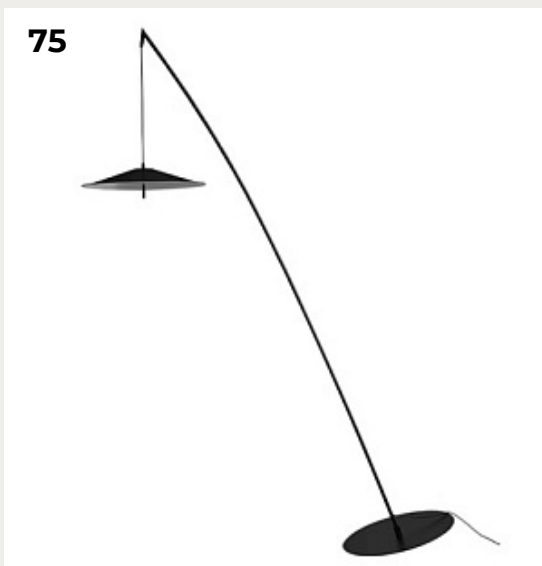

75.

ARTESA by Romatti

Код: 8905F

[Открыть на сайте](#)

76.

ARLOTT by Romatti

Код: 7028FBK

[Открыть на сайте](#)