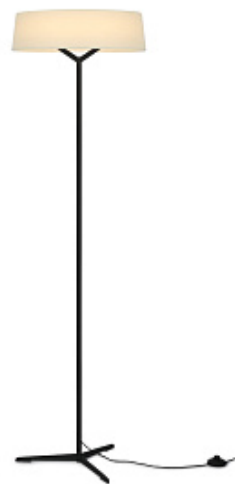

DYREL by Romatti

Код: 8508F

[Открыть на сайте](#)

59