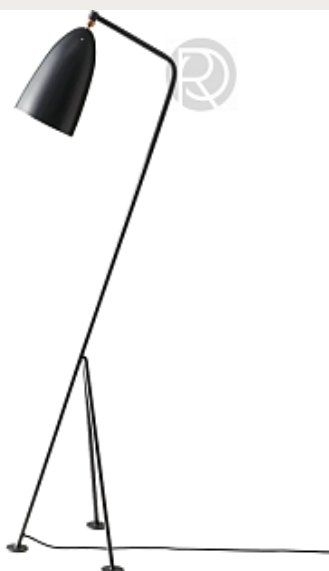

31.

Торшер Stand-up alum.+black 57212

Код: 57212

[Открыть на сайте](#)

32.

Напольный светильник (торшер) BITA by Romatti

Код: FR5152-FL-01-B

[Открыть на сайте](#)

33

34

35

36

33.

LUMINATOR by Flos

Код: OT5145 (4 варианта)

[Открыть на сайте](#)