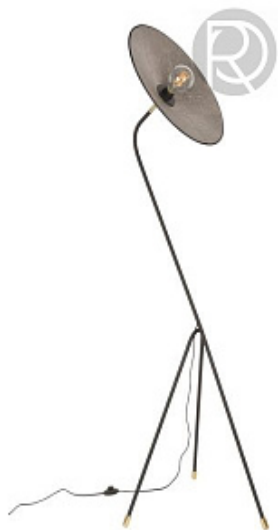

49.

50.

49.

JEATA by Romatti

Код: TH4020

[Открыть на сайте](#)

50.

GATSBY by Market Set

Код: OT5267 (4 варианта)

[Открыть на сайте](#)

51.

HOPE-HOPE by Romatti

Код: TH4041

[Открыть на сайте](#)

52.

FALCONE by Romatti

Код: ML1901A-6A

[Открыть на сайте](#)

51.

52.