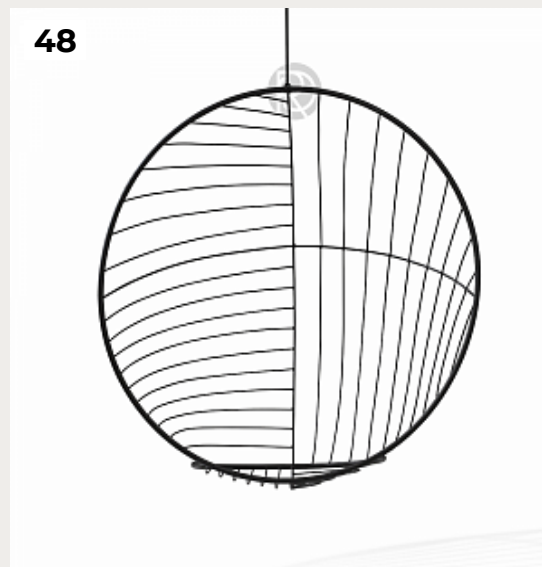

45.

AURA by Romatti

Код: K94

[Открыть на сайте](#)

46.

MARI by Romatti

Код: K4839 (4 варианта)

[Открыть на сайте](#)

47.

BARBARA by Romatti

Код: K1368

[Открыть на сайте](#)

48.

BUBBLE by Studio Stirling

Код: OK727 (4 варианта)

[Открыть на сайте](#)